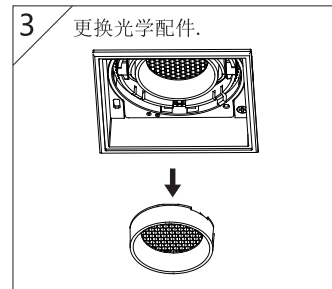

### 一、安装步骤 (适用于开孔尺寸Ø85mm)

2.

### 二、安装步骤 (适用于开孔尺寸85×85mm)

3.

具体外观以实物为准!

4.

#### 四、更换光学配件示意图

6.

#### 五、窄边框灯具拼接步骤

拼接灯数	开孔尺寸
两头	(90×2-5)×85mm
三头	(90×3-5)×85mm
四头	(90×4-5)×85mm
五头	(90×5-5)×85mm
...	...

7.

8.

- 只能使用符合IEC或CCC安全标准的电源;
- 检查电源是否匹配灯具;
- 须考虑到最大电流值;
- 灯具上显示电压不是用来选择恒压电源,而是表示所选择恒流电源所覆盖的电压;
- 采用合适的ESD措施,避免触摸裸导体;
- 若与某种化学物质或气体接触,LED芯片会受损;
- 因此不能用化学物质清理LED壳体或LED驱动灯,如下物质证实对灯具的性能有负面影响,不能与LED灯具处在同一环境下。