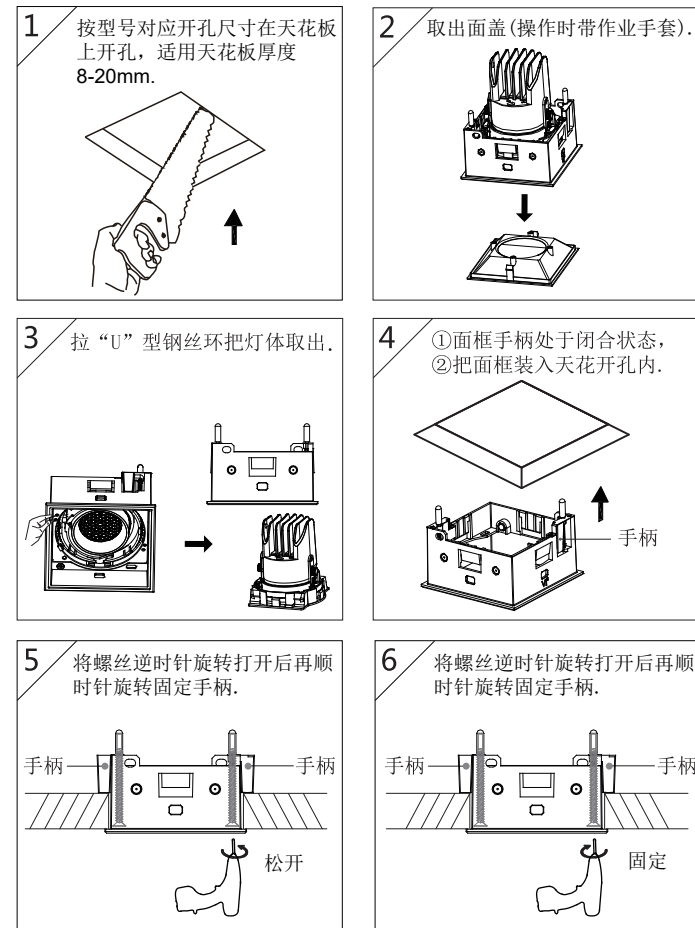

VISUAL  
FEAST

MASTER • 窄边框灯具

COB 系列安装说明书

COB series installation instructions

1.

可调型		直射型	
系列	开孔尺寸	系列	开孔尺寸
3371210	85×85mm	3371110	85×85mm
3311204	Ø85mm	3311104	Ø85mm
3311202	Ø85mm	3311102	Ø85mm

### 一、安装步骤 (适用于开孔尺寸Ø85mm)

2.

### 二、安装步骤 (适用于开孔尺寸85×85mm)

3.

具体外观以实物为准!

4.

#### 五、窄边框灯具拼接步骤

拼接灯数	开孔尺寸
两头	(90×2-5)×85mm
三头	(90×3-5)×85mm
四头	(90×4-5)×85mm
五头	(90×5-5)×85mm
...	...

7.

8.

- 只能使用符合IEC或CCC安全标准的电源;
- 检查电源是否匹配灯具;
- 须考虑到最大电流值;
- 灯具上显示电压不是用来选择恒压电源,而是表示所选择恒流电源所覆盖的电压;
- 采用合适的ESD措施,避免触摸裸导体;
- 若与某种化学物质或气体接触,LED芯片会受损;
- 因此不能用化学物质清理LED壳体或LED驱动灯,如下物质证实对灯具的性能有负面影响,不能与LED灯具处在同一环境下。