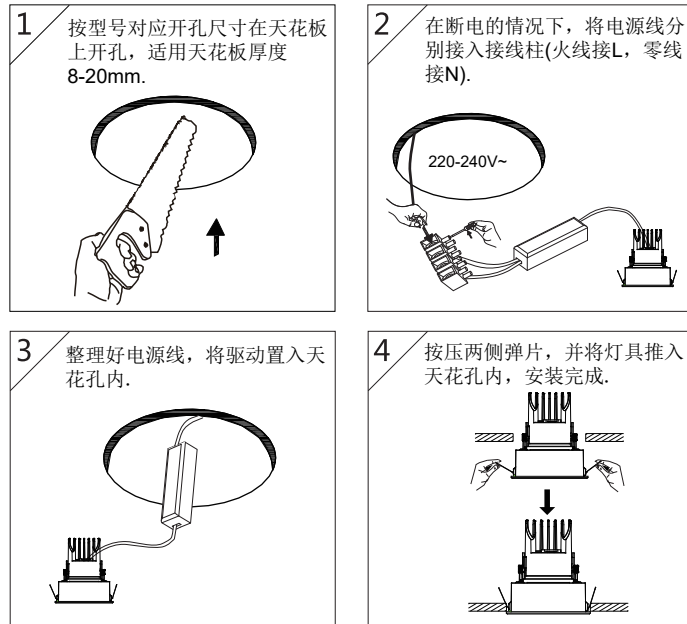

### 一、安装步骤 (适用于开孔尺寸Ø85mm)

2.

#### 五、窄边框灯具拼接步骤

拼接灯数	开孔尺寸
两头	(90×2-5)×85mm
三头	(90×3-5)×85mm
四头	(90×4-5)×85mm
五头	(90×5-5)×85mm
...	...

7.

8.

- 只能使用符合IEC或CCC安全标准的电源;
- 检查电源是否匹配灯具;
- 须考虑到最大电流值;
- 灯具上显示电压不是用来选择恒压电源,而是表示所选择恒流电源所覆盖的电压;
- 采用合适的ESD措施,避免触摸裸导体;
- 若与某种化学物质或气体接触,LED芯片会受损;
- 因此不能用化学物质清理LED壳体或LED驱动灯,如下物质证实对灯具的性能有负面影响,不能与LED灯具处在同一环境下。