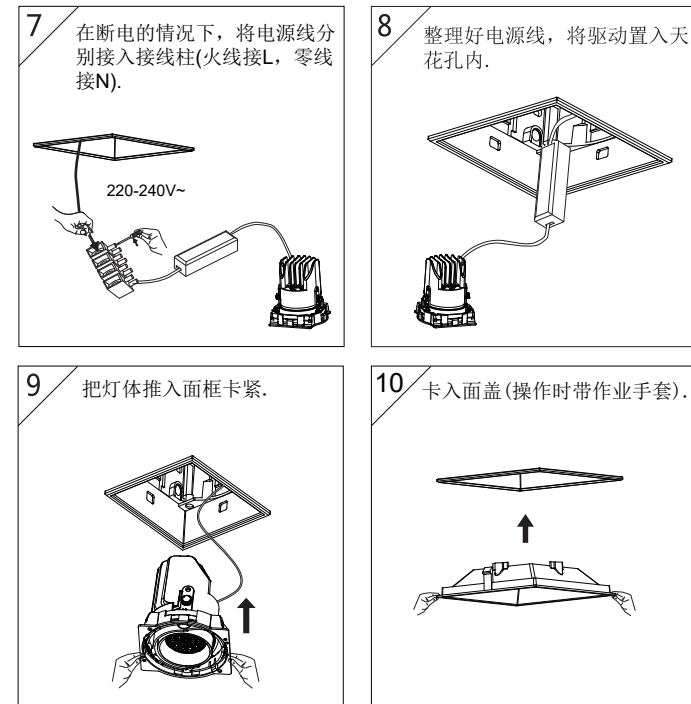

### 一、安装步骤 (适用于开孔尺寸Ø85mm)

2.

### 二、安装步骤 (适用于开孔尺寸85×85mm)

3.

具体外观以实物为准!

4.

#### 五、窄边框灯具拼接步骤

拼接灯数	开孔尺寸
两头	(90×2-5)×85mm
三头	(90×3-5)×85mm
四头	(90×4-5)×85mm
五头	(90×5-5)×85mm
...	...

7.

8.

- 只能使用符合IEC或CCC安全标准的电源;
- 检查电源是否匹配灯具;
- 须考虑到最大电流值;
- 灯具上显示电压不是用来选择恒压电源,而是表示所选择恒流电源所覆盖的电压;
- 采用合适的ESD措施,避免触摸裸导体;
- 若与某种化学物质或气体接触,LED芯片会受损;
- 因此不能用化学物质清理LED壳体或LED驱动灯,如下物质证实对灯具的性能有负面影响,不能与LED灯具处在同一环境下。