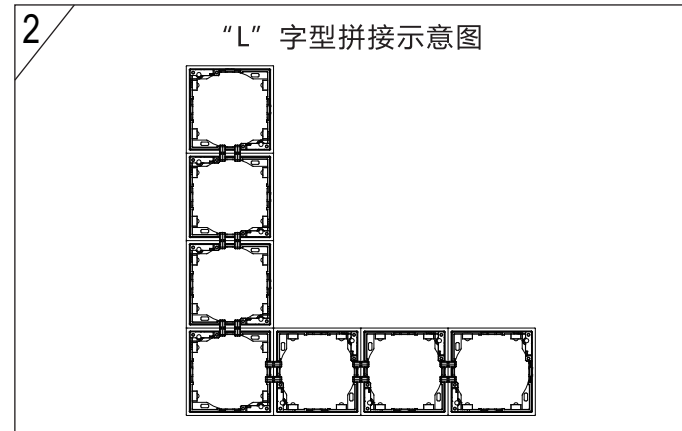

### 二、安装步骤 (适用于开孔尺寸85×85mm)

3.

具体外观以实物为准!

4.

### 三、COB引擎模组更换示意图

5.

#### 四、更换光学配件示意图

6.

#### 五、窄边框灯具拼接步骤

拼接灯数	开孔尺寸
两头	(90×2-5)×85mm
三头	(90×3-5)×85mm
四头	(90×4-5)×85mm
五头	(90×5-5)×85mm
...	...

7.

8.

- 只能使用符合IEC或CCC安全标准的电源;
- 检查电源是否匹配灯具;
- 须考虑到最大电流值;
- 灯具上显示电压不是用来选择恒压电源,而是表示所选择恒流电源所覆盖的电压;
- 采用合适的ESD措施,避免触摸裸导体;
- 若与某种化学物质或气体接触,LED芯片会受损;
- 因此不能用化学物质清理LED壳体或LED驱动灯,如下物质证实对灯具的性能有负面影响,不能与LED灯具处在同一环境下。