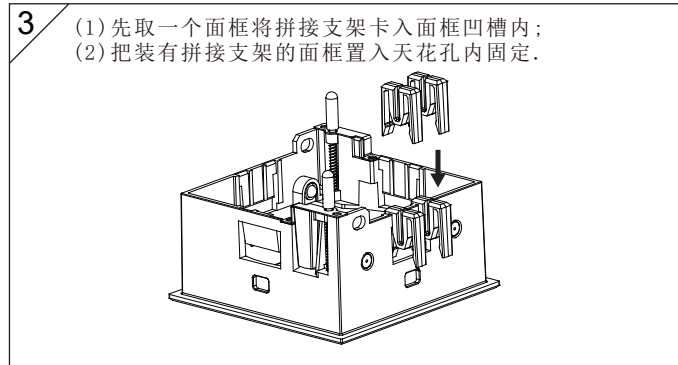

#### 四、更换光学配件示意图

6.

#### 五、窄边框灯具拼接步骤

拼接灯数	开孔尺寸
两头	(90×2-5)×85mm
三头	(90×3-5)×85mm
四头	(90×4-5)×85mm
五头	(90×5-5)×85mm
...	...

7.

8.

- 只能使用符合IEC或CCC安全标准的电源;
- 检查电源是否匹配灯具;
- 须考虑到最大电流值;
- 灯具上显示电压不是用来选择恒压电源,而是表示所选择恒流电源所覆盖的电压;
- 采用合适的ESD措施,避免触摸裸导体;
- 若与某种化学物质或气体接触,LED芯片会受损;
- 因此不能用化学物质清理LED壳体或LED驱动灯,如下物质证实对灯具的性能有负面影响,不能与LED灯具处在同一环境下。