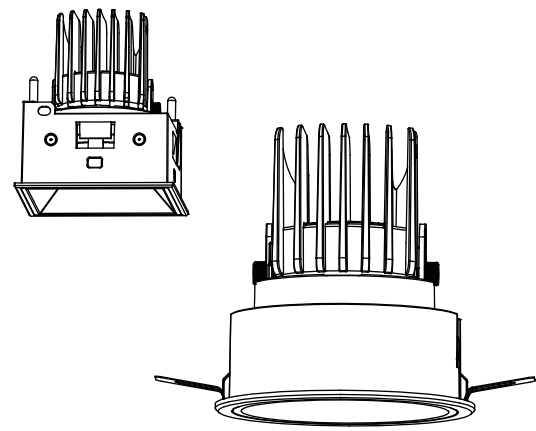

VISUAL  
FEAST

MASTER • 窄边框灯具

COB 系列安装说明书

COB series installation instructions

1.

可调型		直射型	
系列	开孔尺寸	系列	开孔尺寸
3371210	85×85mm	3371110	85×85mm
3311204	Ø85mm	3311104	Ø85mm
3311202	Ø85mm	3311102	Ø85mm

### 一、安装步骤 (适用于开孔尺寸Ø85mm)

2.

### 二、安装步骤 (适用于开孔尺寸85×85mm)

3.

具体外观以实物为准!

4.

#### 五、窄边框灯具拼接步骤

拼接灯数	开孔尺寸
两头	(90×2-5)×85mm
三头	(90×3-5)×85mm
四头	(90×4-5)×85mm
五头	(90×5-5)×85mm
...	...

7.

8.

- 只能使用符合IEC或CCC安全标准的电源;
- 检查电源是否匹配灯具;
- 须考虑到最大电流值;
- 灯具上显示电压不是用来选择恒压电源,而是表示所选择恒流电源所覆盖的电压;
- 采用合适的ESD措施,避免触摸裸导体;
- 若与某种化学物质或气体接触,LED芯片会受损;
- 因此不能用化学物质清理LED壳体或LED驱动灯,如下物质证实对灯具的性能有负面影响,不能与LED灯具处在同一环境下。