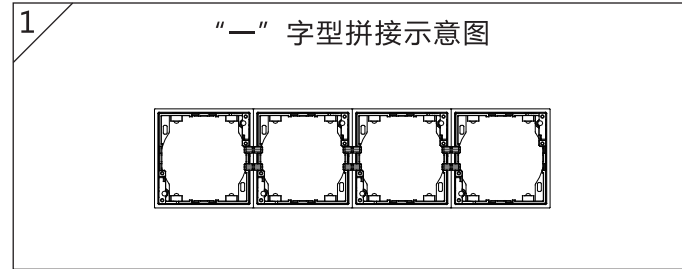

### 二、安装步骤 (适用于开孔尺寸85×85mm)

3.

具体外观以实物为准!

4.

#### 四、更换光学配件示意图

6.

#### 五、窄边框灯具拼接步骤

拼接灯数	开孔尺寸
两头	(90×2-5)×85mm
三头	(90×3-5)×85mm
四头	(90×4-5)×85mm
五头	(90×5-5)×85mm
...	...

7.

8.

- 只能使用符合IEC或CCC安全标准的电源;
- 检查电源是否匹配灯具;
- 须考虑到最大电流值;
- 灯具上显示电压不是用来选择恒压电源,而是表示所选择恒流电源所覆盖的电压;
- 采用合适的ESD措施,避免触摸裸导体;
- 若与某种化学物质或气体接触,LED芯片会受损;
- 因此不能用化学物质清理LED壳体或LED驱动灯,如下物质证实对灯具的性能有负面影响,不能与LED灯具处在同一环境下。