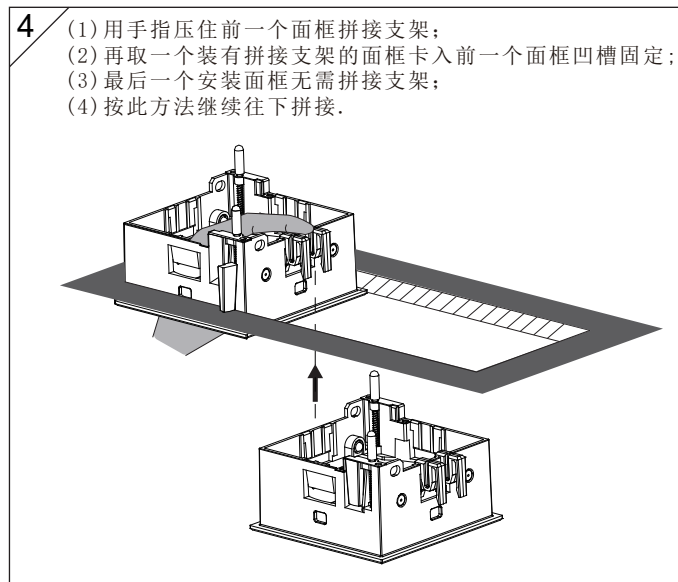

#### 四、更换光学配件示意图

6.

#### 五、窄边框灯具拼接步骤

拼接灯数	开孔尺寸
两头	(90×2-5)×85mm
三头	(90×3-5)×85mm
四头	(90×4-5)×85mm
五头	(90×5-5)×85mm
...	...

7.

8.

- 只能使用符合IEC或CCC安全标准的电源;
- 检查电源是否匹配灯具;
- 须考虑到最大电流值;
- 灯具上显示电压不是用来选择恒压电源,而是表示所选择恒流电源所覆盖的电压;
- 采用合适的ESD措施,避免触摸裸导体;
- 若与某种化学物质或气体接触,LED芯片会受损;
- 因此不能用化学物质清理LED壳体或LED驱动灯,如下物质证实对灯具的性能有负面影响,不能与LED灯具处在同一环境下。