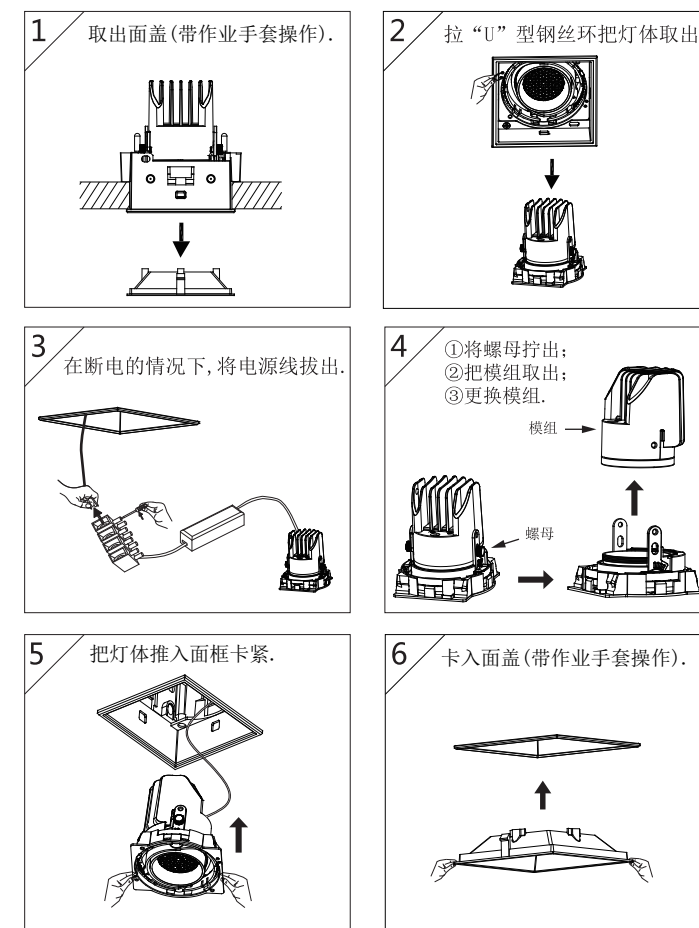

三、COB引擎模组更换示意图