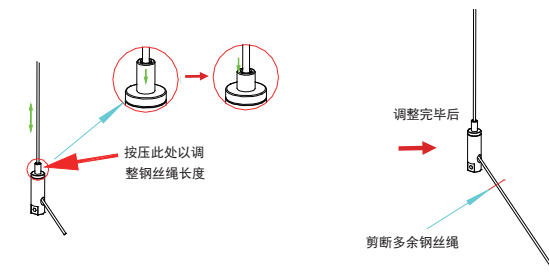

7.

该产品只能安装在室内环境, 不能与水接触。

This product is only suitable for indoor, it is not allowed to be rinsed with water.

内置LED驱动, 吊线式安装。

LED driver is built in, the luminaire is pendent - mounted.

爱加照明科技有限公司

广东省东莞市大朗镇洋乌村乌石岭三区438号

Hexagonal lamps installation manual

1.

一. 装箱清单:

六边形单灯: 钢丝绳组件x3pcs 六边形双灯共边: 钢丝绳组件x5pcs	线管夹配件x1pcs (单灯和双灯共边数量一样)
	六边形单灯: 线夹x6pcs、3M双面胶x6pcs 六边形双灯共边: 线夹x11pcs、3M双面胶x11pcs

六边形单灯

六边形双灯共边

2.

二. 安装步骤:

3.

4 调整钢丝绳长度使灯具至合适高度并调节至水平位置, 剪掉多余的钢丝绳并在钢丝绳末端锁上防脱端子

三. 接线示意:

1 开关 (ON/OFF) 功能
此灯可分段调光, 第一次开关启动为50%亮度, 关灯后再启动为100%亮度。关灯时间间隔时间30S以上。再开启时, 恢复50%亮度。

适用型号:
L20-215-0001
L20-215-0002

4.

四. 维修示意图:

5.