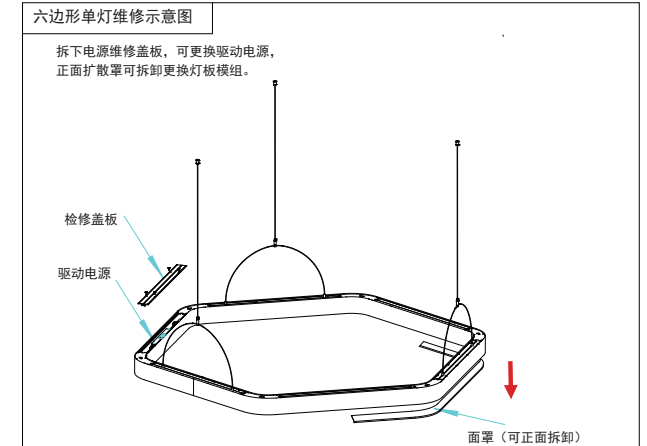

Hexagonal lamps installation manual

1.

一. 装箱清单:

六边形单灯: 钢丝绳组件x3pcs 六边形双灯共边: 钢丝绳组件x5pcs	线管夹配件x1pcs (单灯和双灯共边数量一样)
	六边形单灯: 线夹x6pcs、3M双面胶x6pcs 六边形双灯共边: 线夹x11pcs、3M双面胶x11pcs

六边形单灯

六边形双灯共边

2.

二. 安装步骤:

3.

4 调整钢丝绳长度使灯具至合适高度并调节至水平位置, 剪掉多余的钢丝绳并在钢丝绳末端锁上防脱端子

三. 接线示意:

1 开关 (ON/OFF) 功能
此灯可分段调光, 第一次开关启动为50%亮度, 关灯后再启动为100%亮度。关灯时间间隔时间30S以上。再开启时, 恢复50%亮度。

适用型号:
L20-215-0001
L20-215-0002

4.

四. 维修示意图:

5.