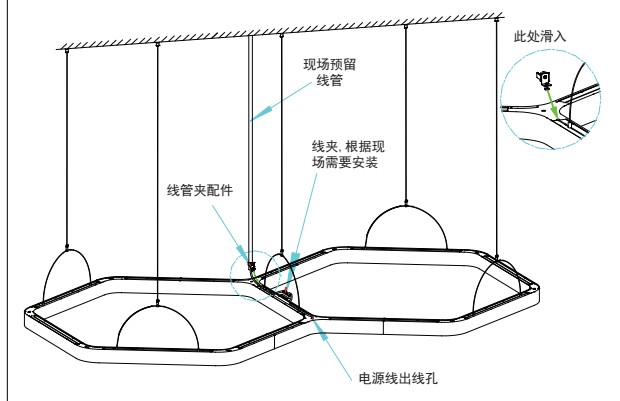

五. 排线说明:

六边形单灯现场排线说明

六边形双灯共边现场排线说明

6.

使用前请仔细阅读安装说明书!

- 只能使用符合IEC或CCC安全标准的电源;
- 检查电源是否匹配灯具;
- 须考虑到最大电流值;
- 灯具上显示电压不是用来选择恒压电源, 而是表示所选择恒流电源所覆盖的电压;
- 采用合适的ESD措施, 避免触摸裸导体;
- 若与某种化学物质或气体接触, LED芯片会受损;
- 因此不能用化学物质清理LED壳体或LED驱动灯, 如下物质证实对灯具的性能有负面影响, 不能与LED灯具处在同一环境下。

7.

该产品只能安装在室内环境, 不能与水接触。

This product is only suitable for indoor, it is not allowed to be rinsed with water.

内置LED驱动, 吊线式安装。

LED driver is built in, the luminaire is pendent - mounted.

爱加照明科技有限公司

广东省东莞市大朗镇洋乌村乌石岭三区438号

3.

4 调整钢丝绳长度使灯具至合适高度并调节至水平位置, 剪掉多余的钢丝绳并在钢丝绳末端锁上防脱端子

三. 接线示意:

1 开关 (ON/OFF) 功能
此灯可分段调光, 第一次开关启动为50%亮度, 关灯后再启动为100%亮度。关灯时间间隔时间30S以上。再开启时, 恢复50%亮度。

适用型号:
L20-215-0001
L20-215-0002

4.

四. 维修示意图:

5.