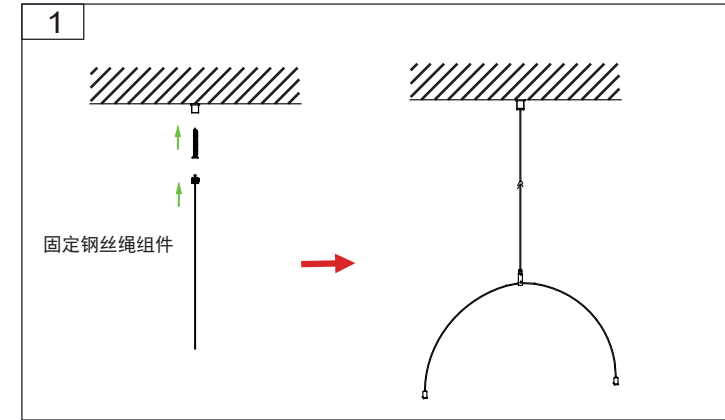

Hexagonal lamps installation manual

1.

一. 装箱清单:

六边形单灯: 钢丝绳组件x3pcs 六边形双灯共边: 钢丝绳组件x5pcs	线管夹配件x1pcs (单灯和双灯共边数量一样)
	六边形单灯: 线夹x6pcs、3M双面胶x6pcs 六边形双灯共边: 线夹x11pcs、3M双面胶x11pcs

六边形单灯

六边形双灯共边

2.

二. 安装步骤:

3.

4 调整钢丝绳长度使灯具至合适高度并调节至水平位置, 剪掉多余的钢丝绳并在钢丝绳末端锁上防脱端子

三. 接线示意:

1 开关 (ON/OFF) 功能
此灯可分段调光, 第一次开关启动为50%亮度, 关灯后再启动为100%亮度。关灯时间间隔时间30S以上。再开启时, 恢复50%亮度。

适用型号:
L20-215-0001
L20-215-0002

4.

四. 维修示意图:

5.