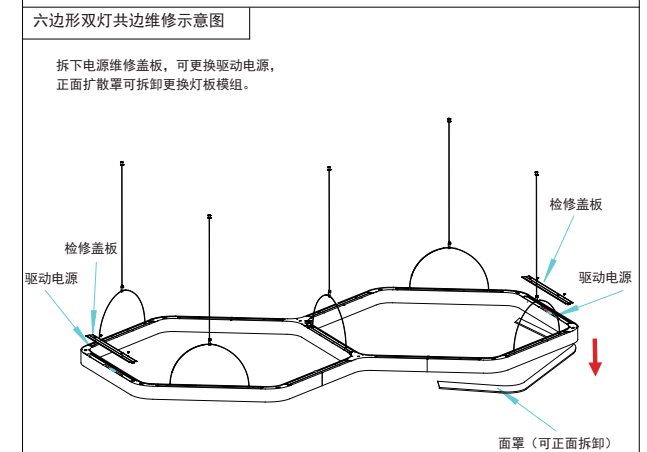

五. 排线说明:

六边形单灯现场排线说明

六边形双灯共边现场排线说明

6.

使用前请仔细阅读安装说明书!

- 只能使用符合IEC或CCC安全标准的电源;
- 检查电源是否匹配灯具;
- 须考虑到最大电流值;
- 灯具上显示电压不是用来选择恒压电源, 而是表示所选择恒流电源所覆盖的电压;
- 采用合适的ESD措施, 避免触摸裸导体;
- 若与某种化学物质或气体接触, LED芯片会受损;
- 因此不能用化学物质清理LED壳体或LED驱动灯, 如下物质证实对灯具的性能有负面影响, 不能与LED灯具处在同一环境下。

Hexagonal lamps installation manual

1.

一. 装箱清单:

六边形单灯: 钢丝绳组件x3pcs 六边形双灯共边: 钢丝绳组件x5pcs	线管夹配件x1pcs (单灯和双灯共边数量一样)
	六边形单灯: 线夹x6pcs、3M双面胶x6pcs 六边形双灯共边: 线夹x11pcs、3M双面胶x11pcs

六边形单灯

六边形双灯共边

2.

二. 安装步骤:

3.

4 调整钢丝绳长度使灯具至合适高度并调节至水平位置, 剪掉多余的钢丝绳并在钢丝绳末端锁上防脱端子

三. 接线示意:

1 开关 (ON/OFF) 功能
此灯可分段调光, 第一次开关启动为50%亮度, 关灯后再启动为100%亮度。关灯时间间隔时间30S以上。再开启时, 恢复50%亮度。

适用型号:
L20-215-0001
L20-215-0002

4.

四. 维修示意图:

5.