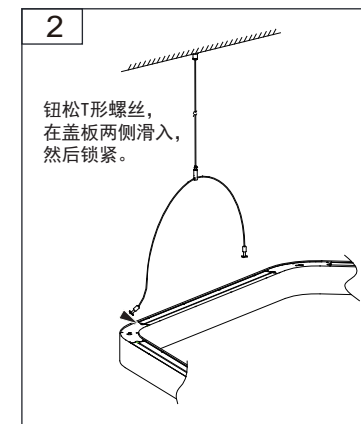

Hexagonal lamps installation manual

1.

一. 装箱清单:

六边形单灯: 钢丝绳组件x3pcs 六边形双灯共边: 钢丝绳组件x5pcs	线管夹配件x1pcs (单灯和双灯共边数量一样)
	六边形单灯: 线夹x6pcs、3M双面胶x6pcs 六边形双灯共边: 线夹x11pcs、3M双面胶x11pcs

六边形单灯

六边形双灯共边

2.

二. 安装步骤:

3.

4 调整钢丝绳长度使灯具至合适高度并调节至水平位置, 剪掉多余的钢丝绳并在钢丝绳末端锁上防脱端子

三. 接线示意:

1 开关 (ON/OFF) 功能
此灯可分段调光, 第一次开关启动为50%亮度, 关灯后再启动为100%亮度。关灯时间间隔时间30S以上。再开启时, 恢复50%亮度。

适用型号:
L20-215-0001
L20-215-0002

4.

四. 维修示意图:

5.