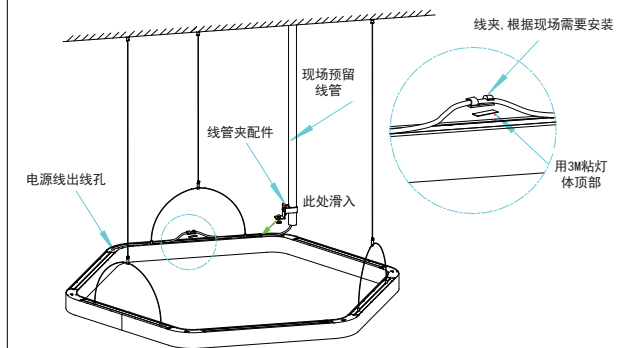

五. 排线说明:

六边形单灯现场排线说明

六边形双灯共边现场排线说明

6.

使用前请仔细阅读安装说明书!

- 只能使用符合IEC或CCC安全标准的电源;
- 检查电源是否匹配灯具;
- 须考虑到最大电流值;
- 灯具上显示电压不是用来选择恒压电源, 而是表示所选择恒流电源所覆盖的电压;
- 采用合适的ESD措施, 避免触摸裸导体;
- 若与某种化学物质或气体接触, LED芯片会受损;
- 因此不能用化学物质清理LED壳体或LED驱动灯, 如下物质证实对灯具的性能有负面影响, 不能与LED灯具处在同一环境下。