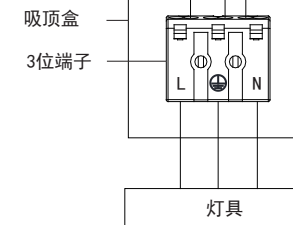

Hexagonal lamps installation manual

1.

一. 装箱清单:

六边形单灯: 钢丝绳组件x3pcs 六边形双灯共边: 钢丝绳组件x5pcs	线管夹配件x1pcs (单灯和双灯共边数量一样)
	六边形单灯: 线夹x6pcs、3M双面胶x6pcs 六边形双灯共边: 线夹x11pcs、3M双面胶x11pcs

六边形单灯

六边形双灯共边

2.

二. 安装步骤:

3.

4 调整钢丝绳长度使灯具至合适高度并调节至水平位置, 剪掉多余的钢丝绳并在钢丝绳末端锁上防脱端子

三. 接线示意:

1 开关 (ON/OFF) 功能
此灯可分段调光, 第一次开关启动为50%亮度, 关灯后再启动为100%亮度。关灯时间间隔时间30S以上。再开启时, 恢复50%亮度。

适用型号:
L20-215-0001
L20-215-0002

4.

四. 维修示意图:

5.