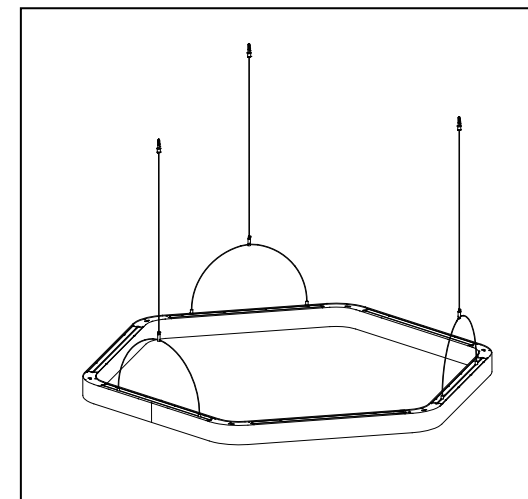

六边形灯具

六边形灯具安装说明书

Hexagonal lamps installation manual

1.