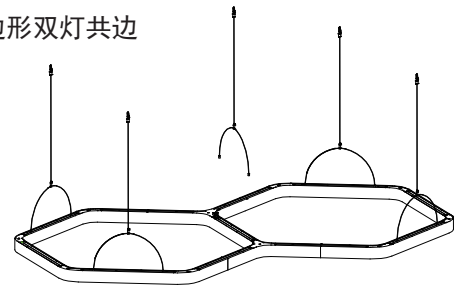

Hexagonal lamps installation manual

1.

一. 装箱清单:

六边形单灯: 钢丝绳组件x3pcs 六边形双灯共边: 钢丝绳组件x5pcs	线管夹配件x1pcs (单灯和双灯共边数量一样)
	六边形单灯: 线夹x6pcs、3M双面胶x6pcs 六边形双灯共边: 线夹x11pcs、3M双面胶x11pcs

六边形单灯

六边形双灯共边

2.

二. 安装步骤:

3.

4 调整钢丝绳长度使灯具至合适高度并调节至水平位置, 剪掉多余的钢丝绳并在钢丝绳末端锁上防脱端子

三. 接线示意:

1 开关 (ON/OFF) 功能
此灯可分段调光, 第一次开关启动为50%亮度, 关灯后再启动为100%亮度。关灯时间间隔时间30S以上。再开启时, 恢复50%亮度。

适用型号:
L20-215-0001
L20-215-0002

4.

四. 维修示意图:

5.