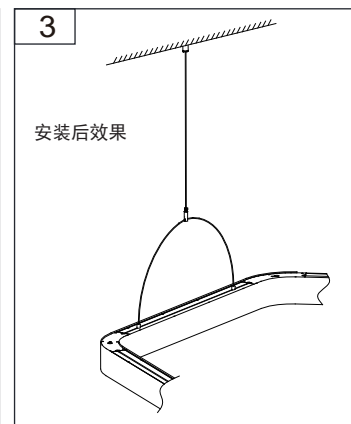

Hexagonal lamps installation manual

1.

一. 装箱清单:

六边形单灯: 钢丝绳组件x3pcs 六边形双灯共边: 钢丝绳组件x5pcs	线管夹配件x1pcs (单灯和双灯共边数量一样)
	六边形单灯: 线夹x6pcs、3M双面胶x6pcs 六边形双灯共边: 线夹x11pcs、3M双面胶x11pcs

六边形单灯

六边形双灯共边

2.

二. 安装步骤:

3.

4 调整钢丝绳长度使灯具至合适高度并调节至水平位置, 剪掉多余的钢丝绳并在钢丝绳末端锁上防脱端子

三. 接线示意:

1 开关 (ON/OFF) 功能
此灯可分段调光, 第一次开关启动为50%亮度, 关灯后再启动为100%亮度。关灯时间间隔时间30S以上。再开启时, 恢复50%亮度。

适用型号:
L20-215-0001
L20-215-0002

4.

四. 维修示意图:

5.