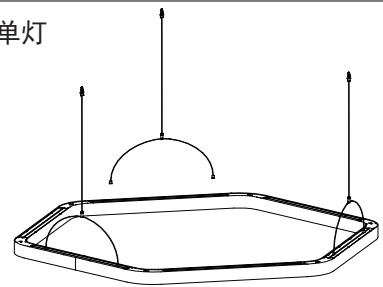

Hexagonal lamps installation manual

1.

一. 装箱清单:

六边形单灯: 钢丝绳组件x3pcs 六边形双灯共边: 钢丝绳组件x5pcs	线管夹配件x1pcs (单灯和双灯共边数量一样)
	六边形单灯: 线夹x6pcs、3M双面胶x6pcs 六边形双灯共边: 线夹x11pcs、3M双面胶x11pcs

六边形单灯

六边形双灯共边

2.

二. 安装步骤: